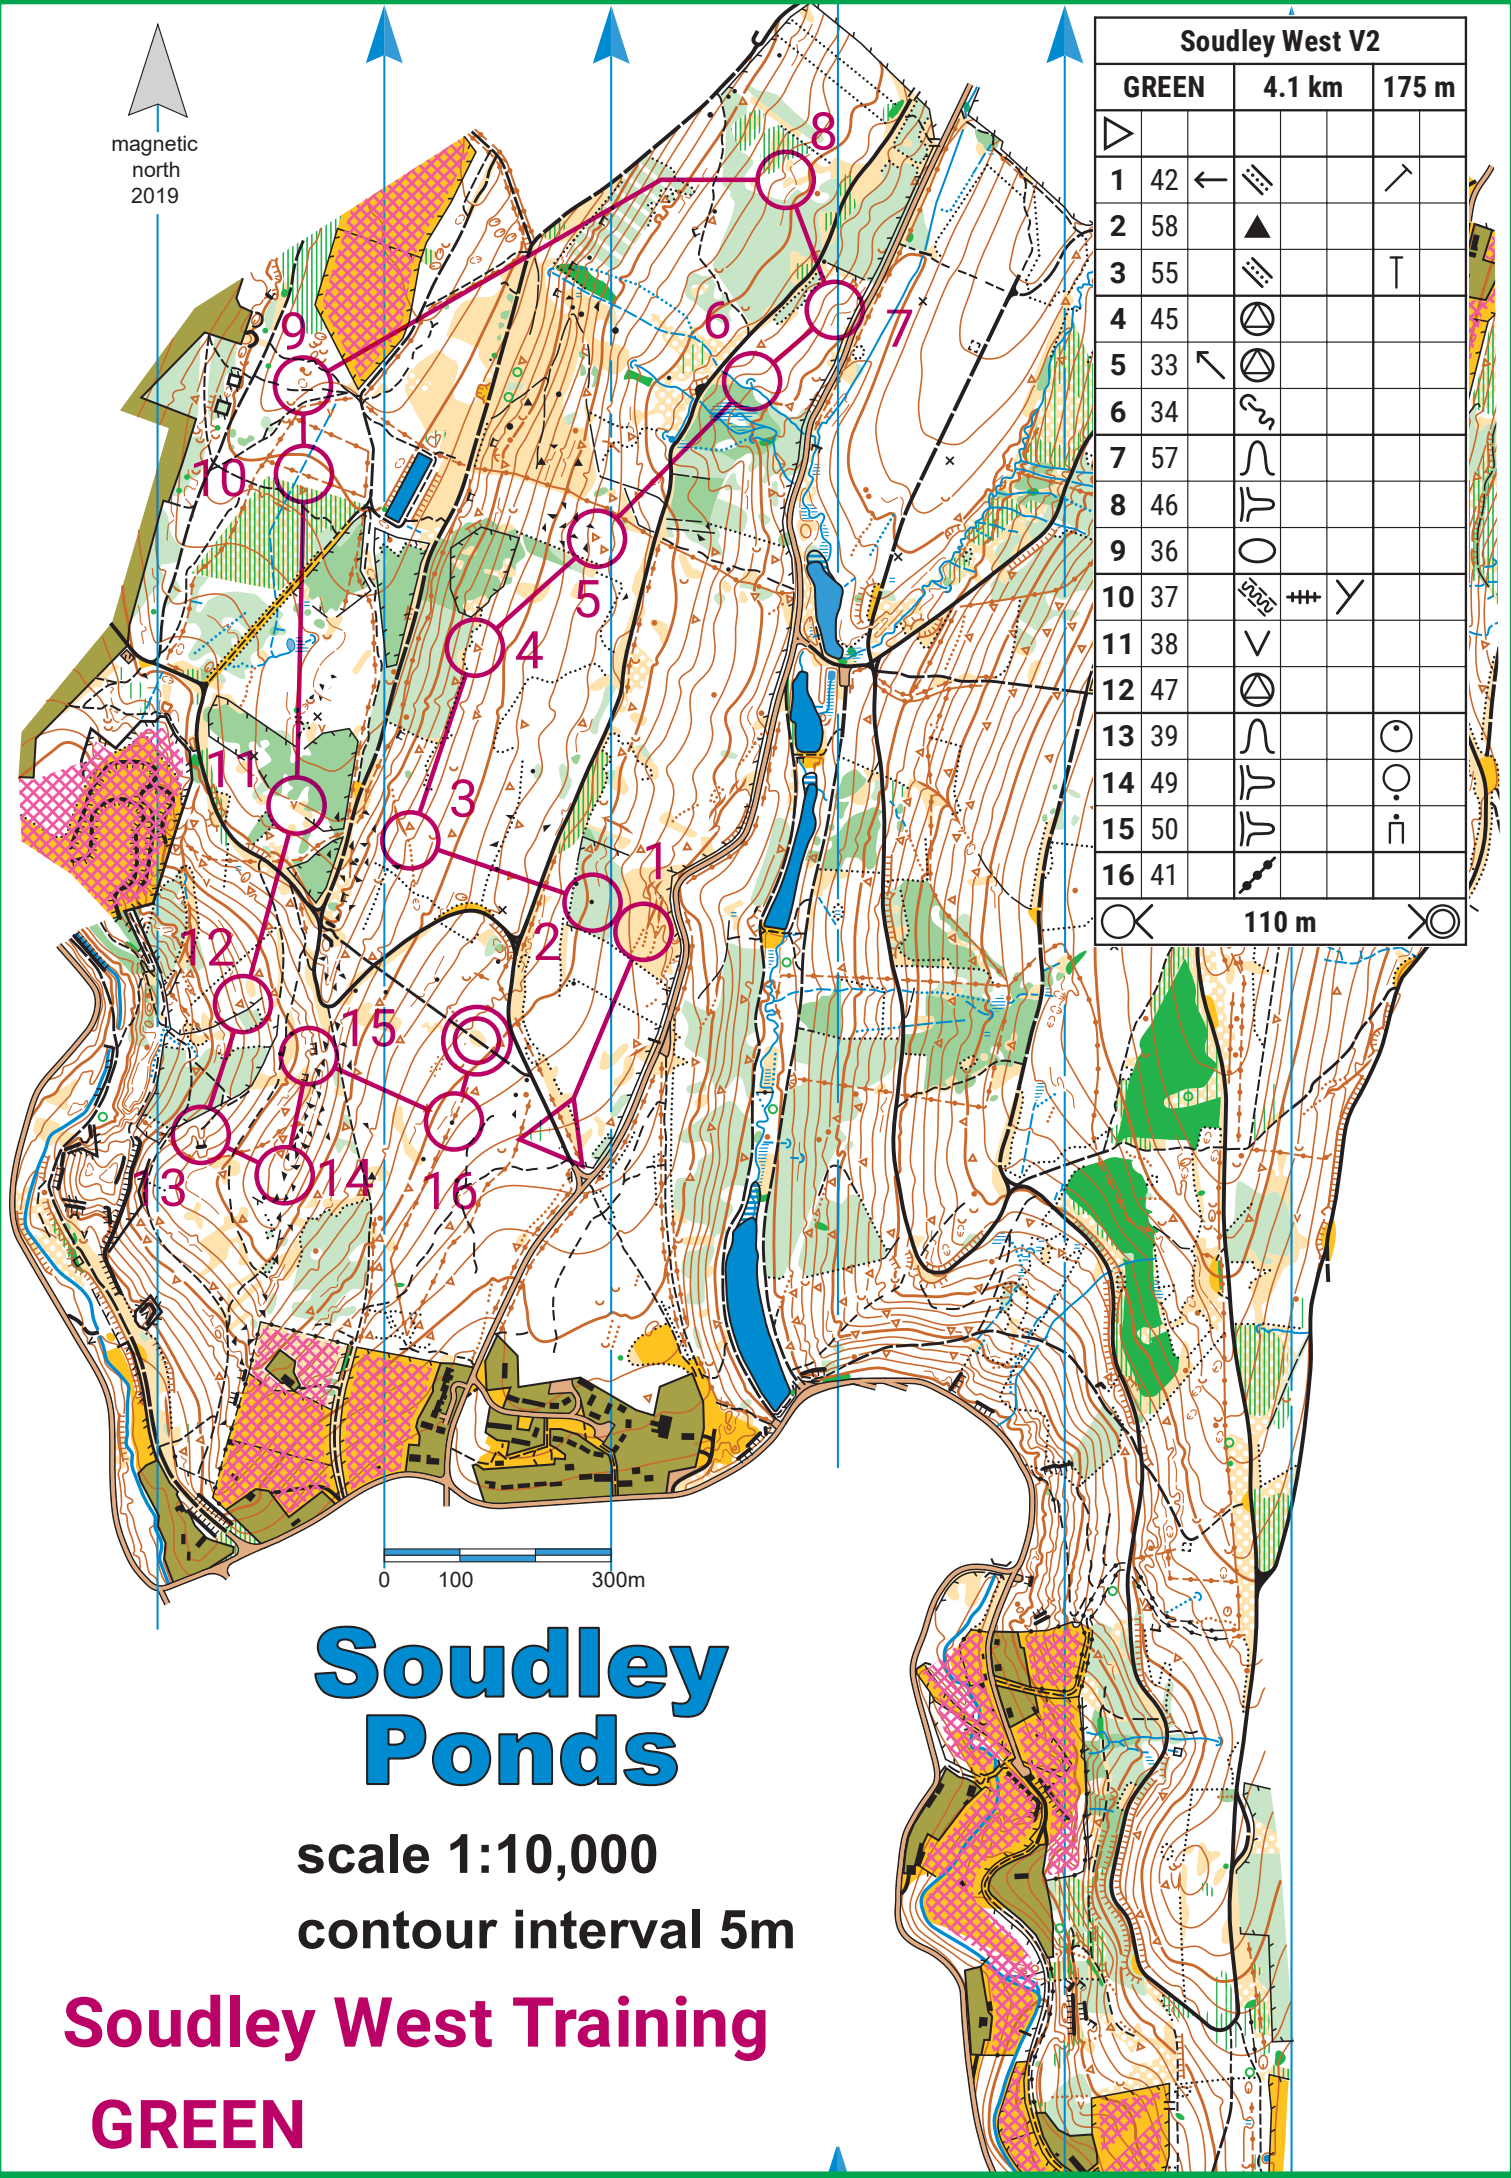

magnetic north 2019

Soudley West V2				
GREEN		4.1 km	175 m	
1	42	←	▨	↗
2	58	▲		
3	55	▨		┌
4	45	⊗		
5	33	↖	⊗	
6	34	⊗		
7	57	⊗		
8	46	⊗		
9	36	⊗		
10	37	⊗	⊕	└
11	38	∨		
12	47	⊗		
13	39	⊗		⊙
14	49	⊗		⊙
15	50	⊗		⊙
16	41	↘		⊙
		110 m		

Soudley Ponds

scale 1:10,000
contour interval 5m

Soudley West Training
GREEN