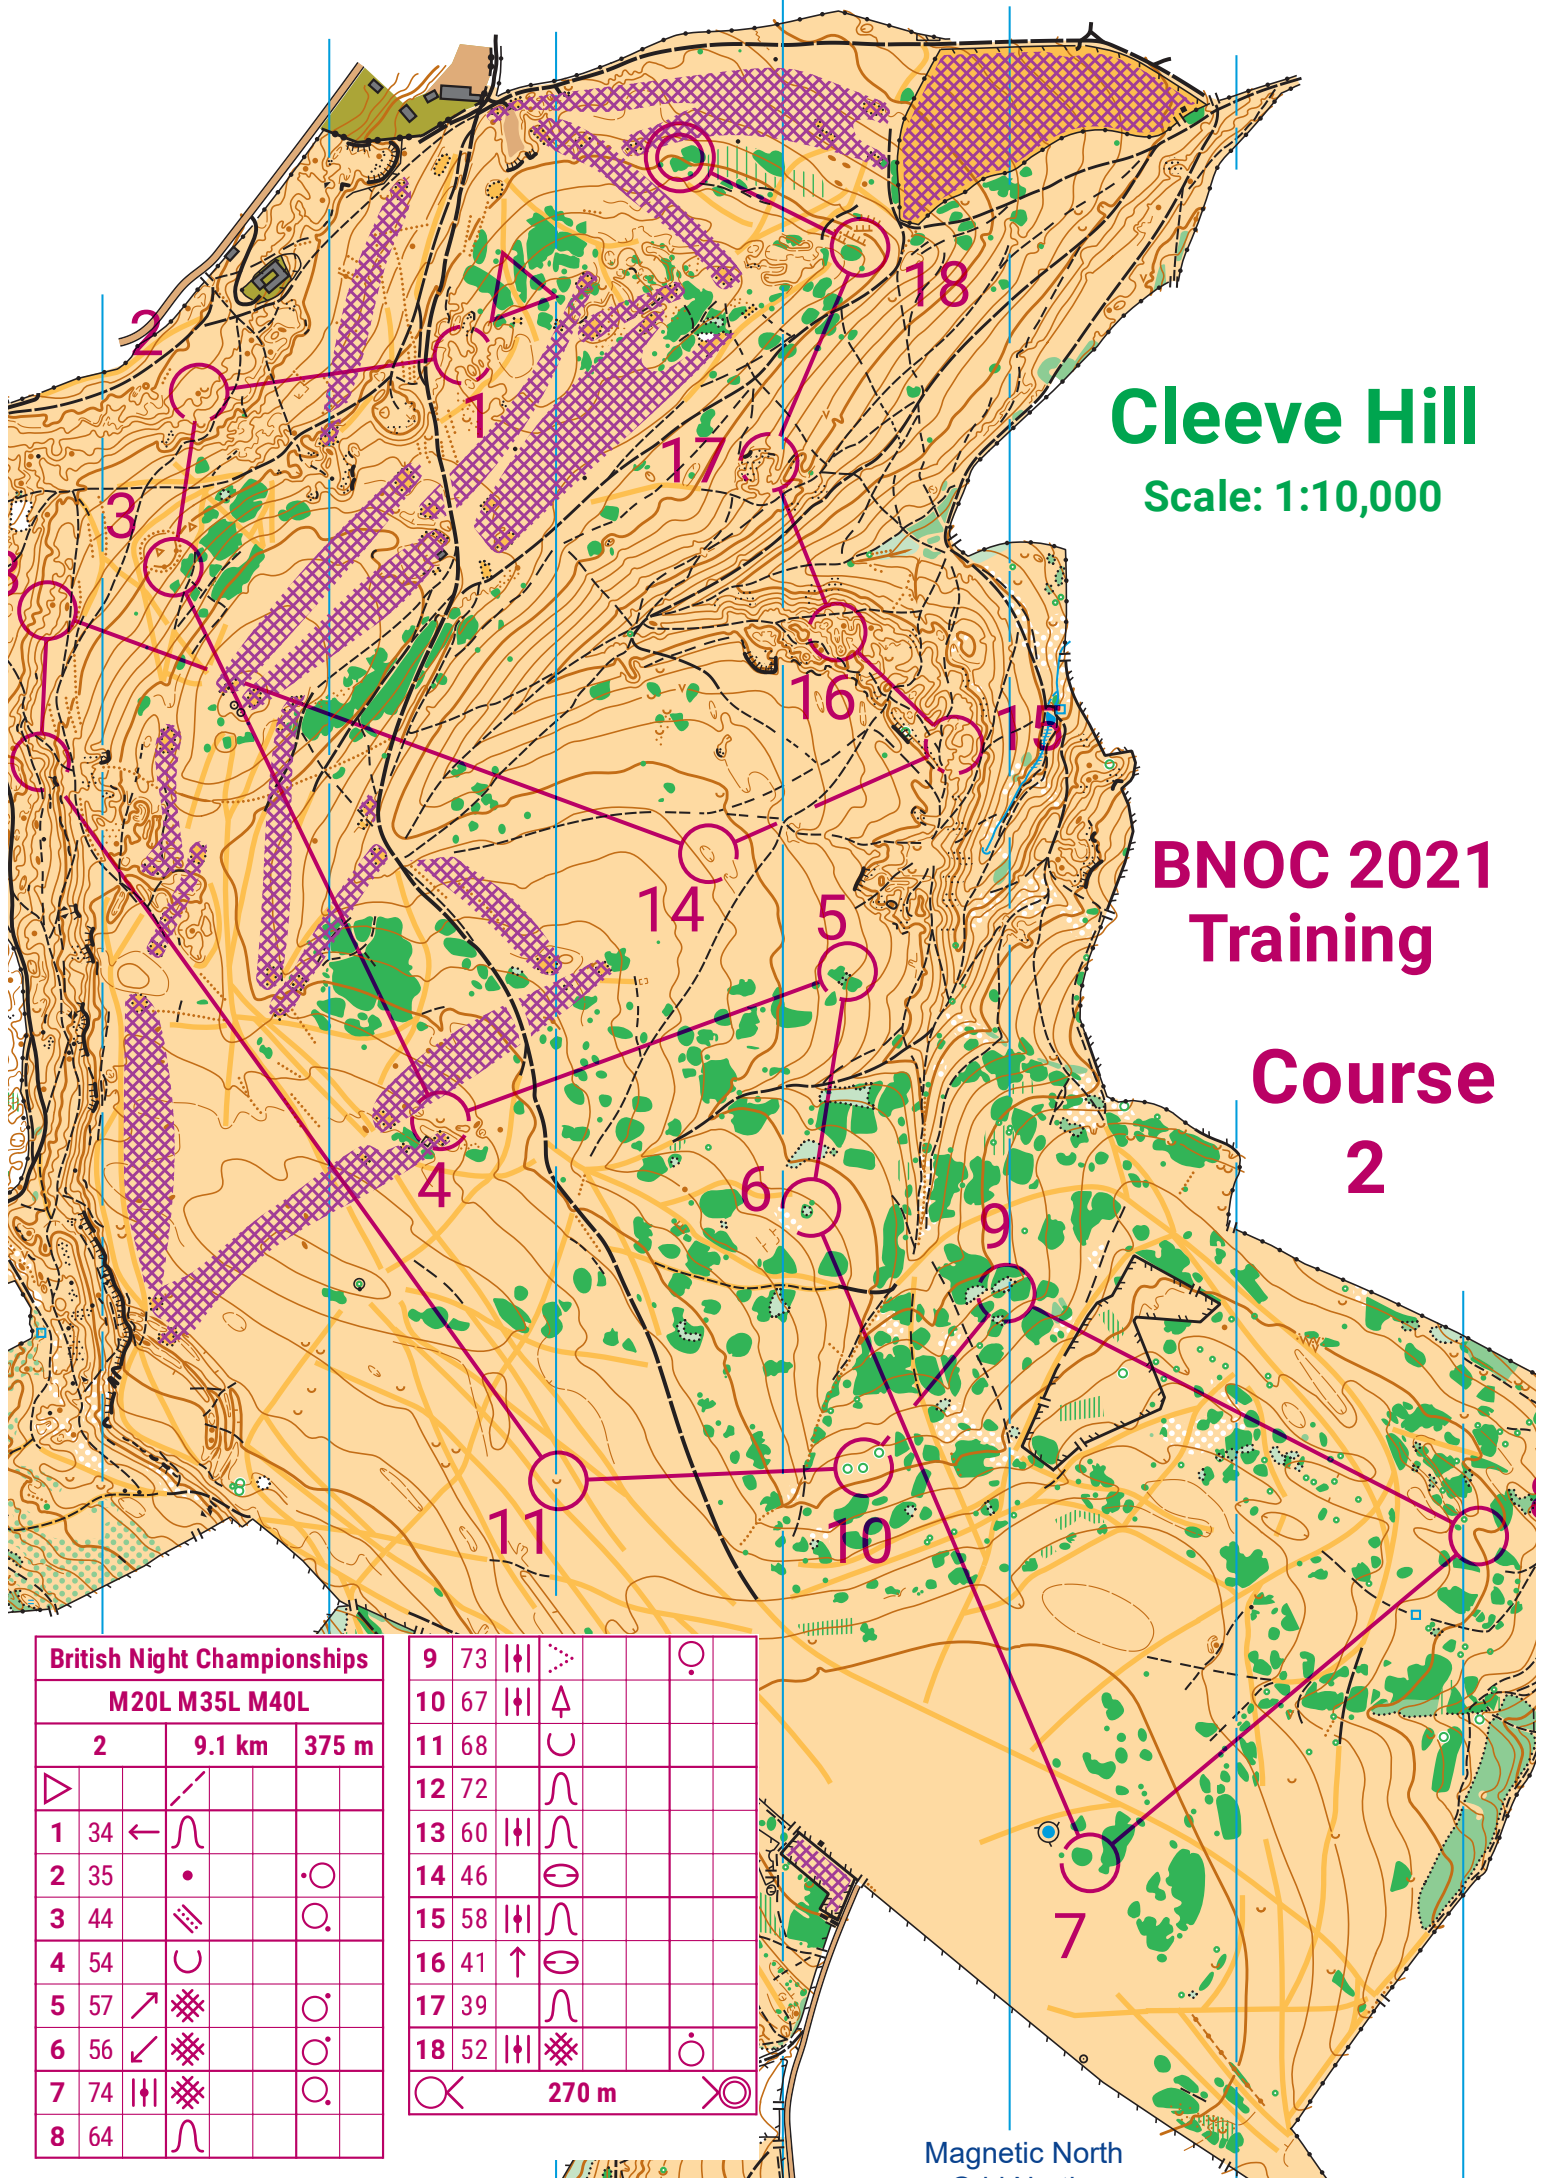

# Cleeve Hill

Scale: 1:10,000

**BNOC 2021  
Training**

**Course  
2**

British Night Championships				
M20L M35L M40L				
2	9.1 km	375 m		
▷		↘		
1	34	←	∩	
2	35	•		•○
3	44	≡		○
4	54	∩		
5	57	↗	⊗	○
6	56	↙	⊗	○
7	74		⊗	○
8	64	∩		

9	73		▷		♀
10	67		△		
11	68	∩			
12	72	∩			
13	60		∩		
14	46	⊖			
15	58		∩		
16	41	↑	⊖		
17	39	∩			
18	52		⊗		○

270 m

Magnetic North